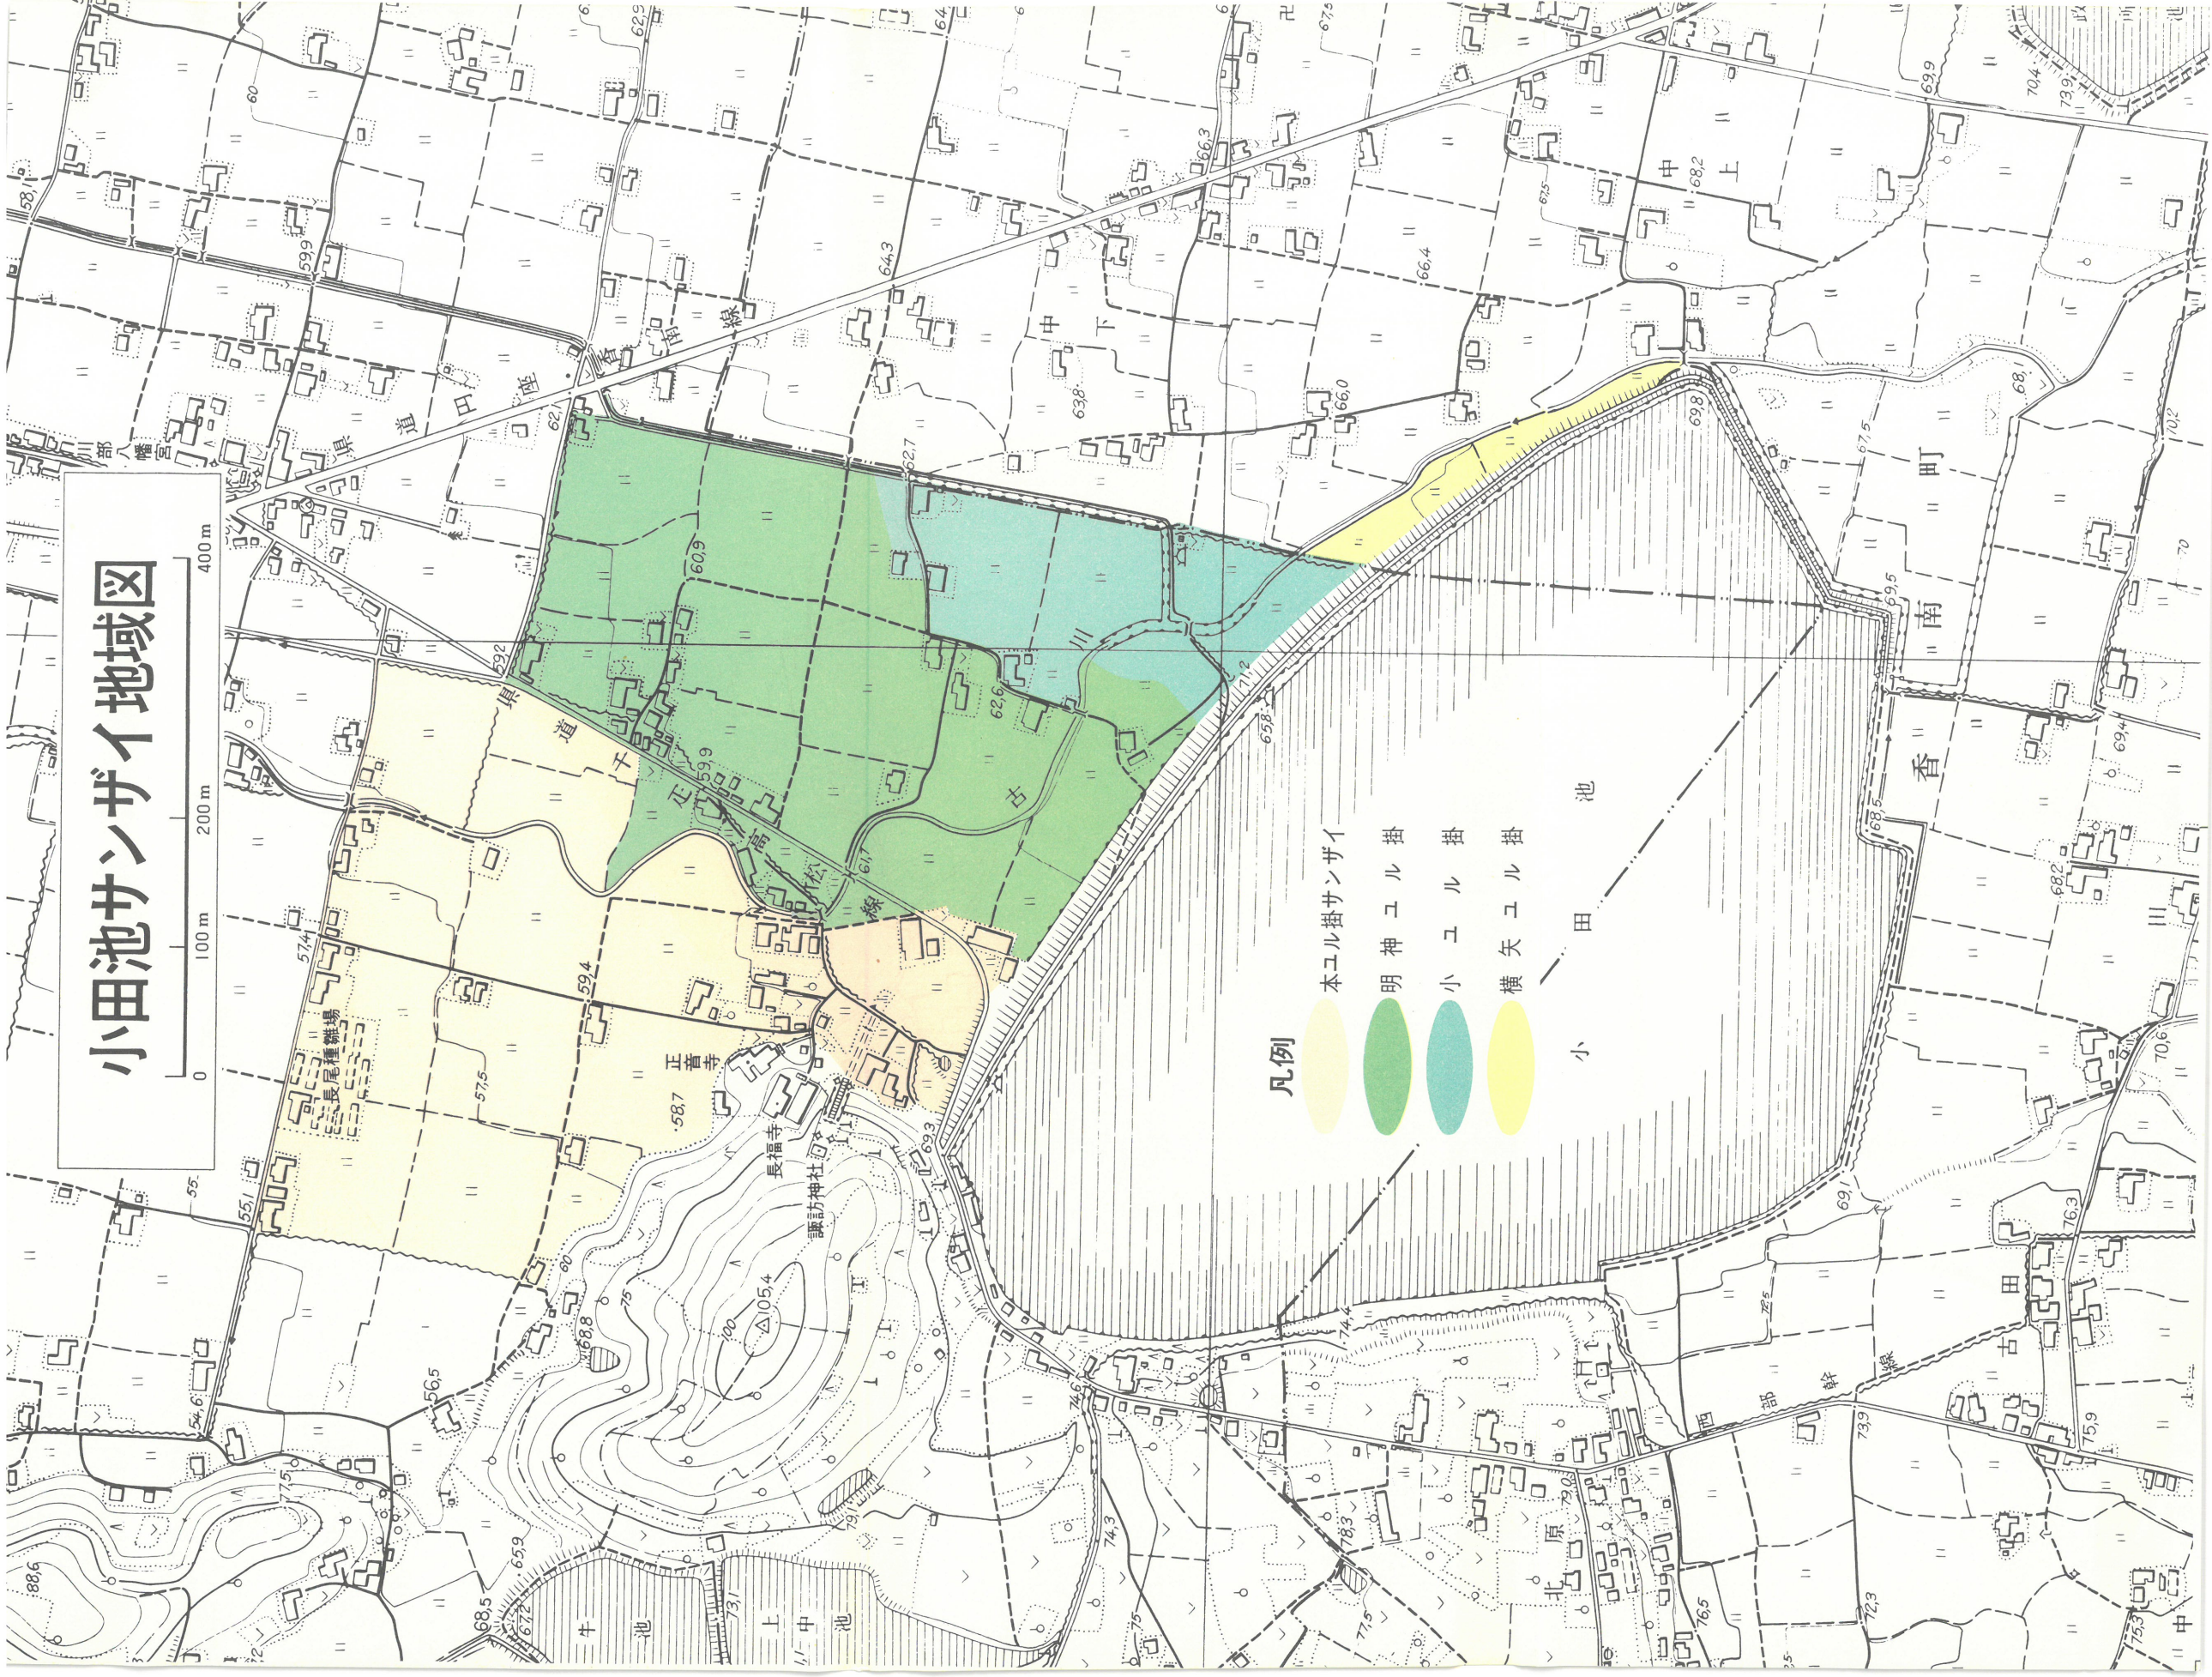

小田池サンザイ地域図

凡例

- 本ユル掛サンザイ
- 明神ユル掛
- 小ユル掛
- 横矢ユル掛

小田池

奈良須池サンザイ地域図

0 100 m 200 m 400 m

凡例

- 本コル掛サンザイ
- 岡本コル掛
- 奈良須池
- 西コル掛
- 丈コル掛