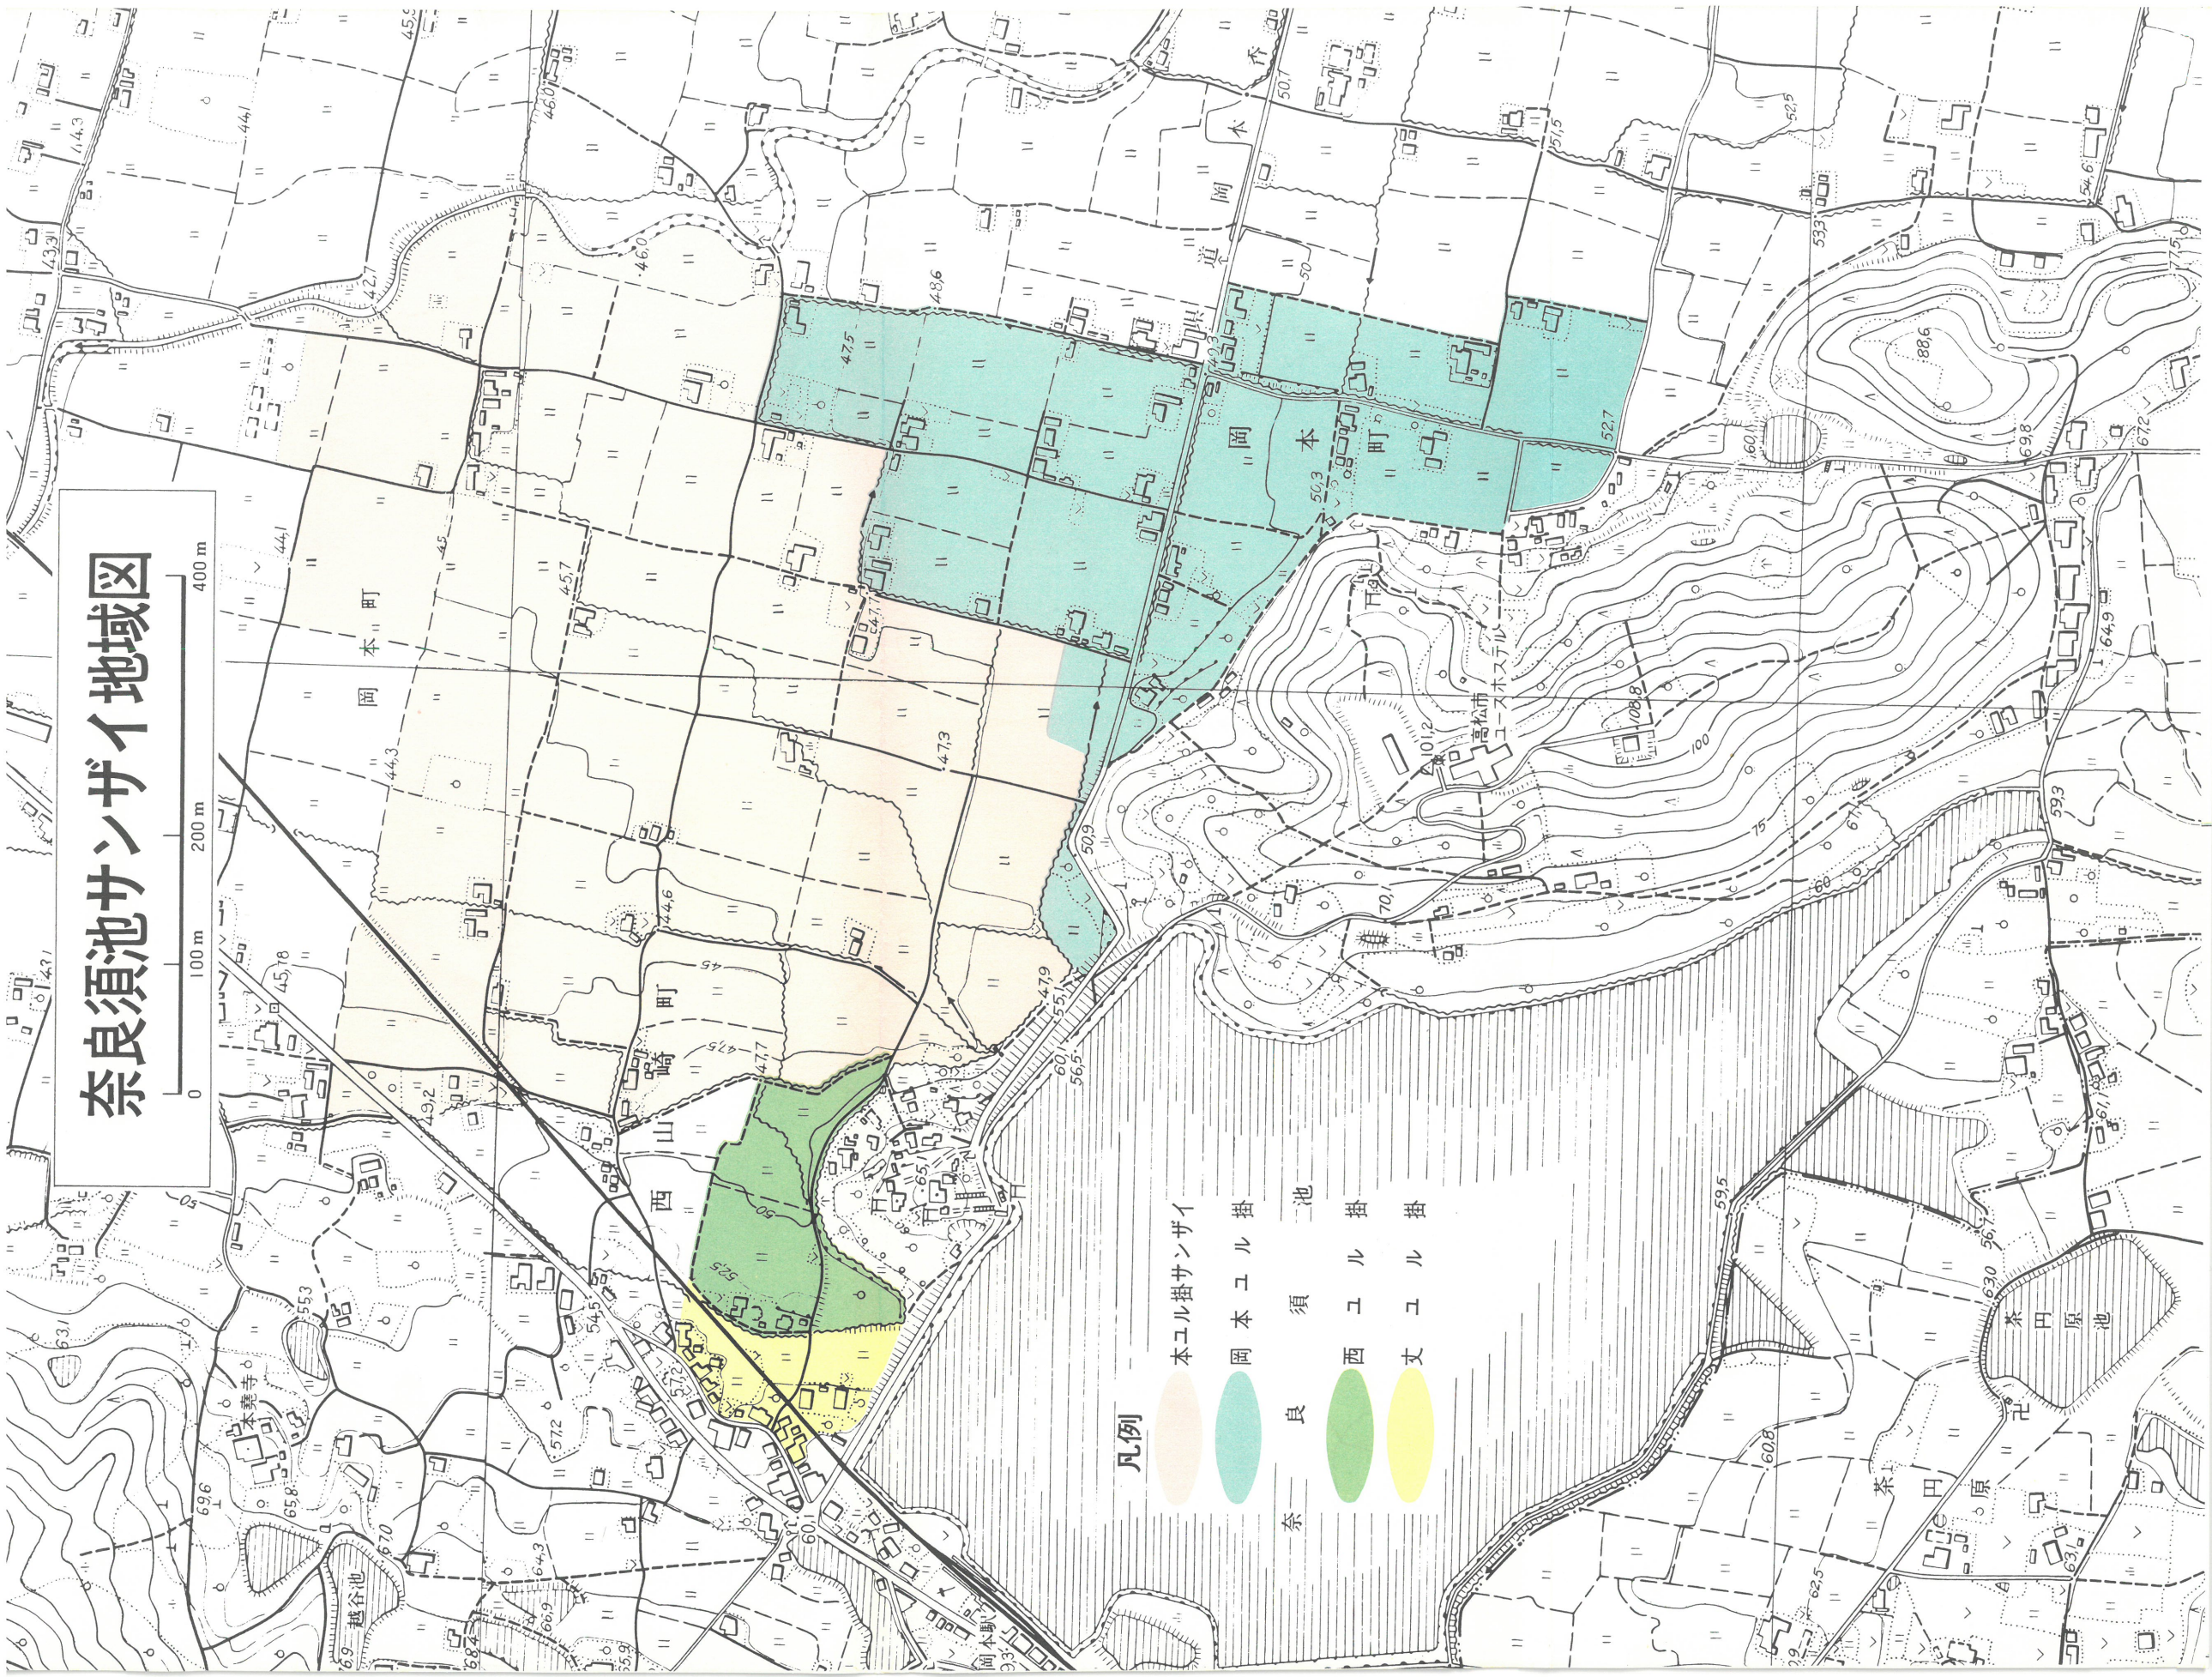

小田池サンザイ地域図

凡例

- 本ユル掛サンザイ
- 明神ユル掛
- 小ユル掛
- 横矢ユル掛

小田池

奈良須池サンザイ地域図

0 100 m 200 m 400 m

凡例

- 本コル掛サンザイ
- 岡本コル掛
- 奈良須池
- 西コル掛
- 丈コル掛